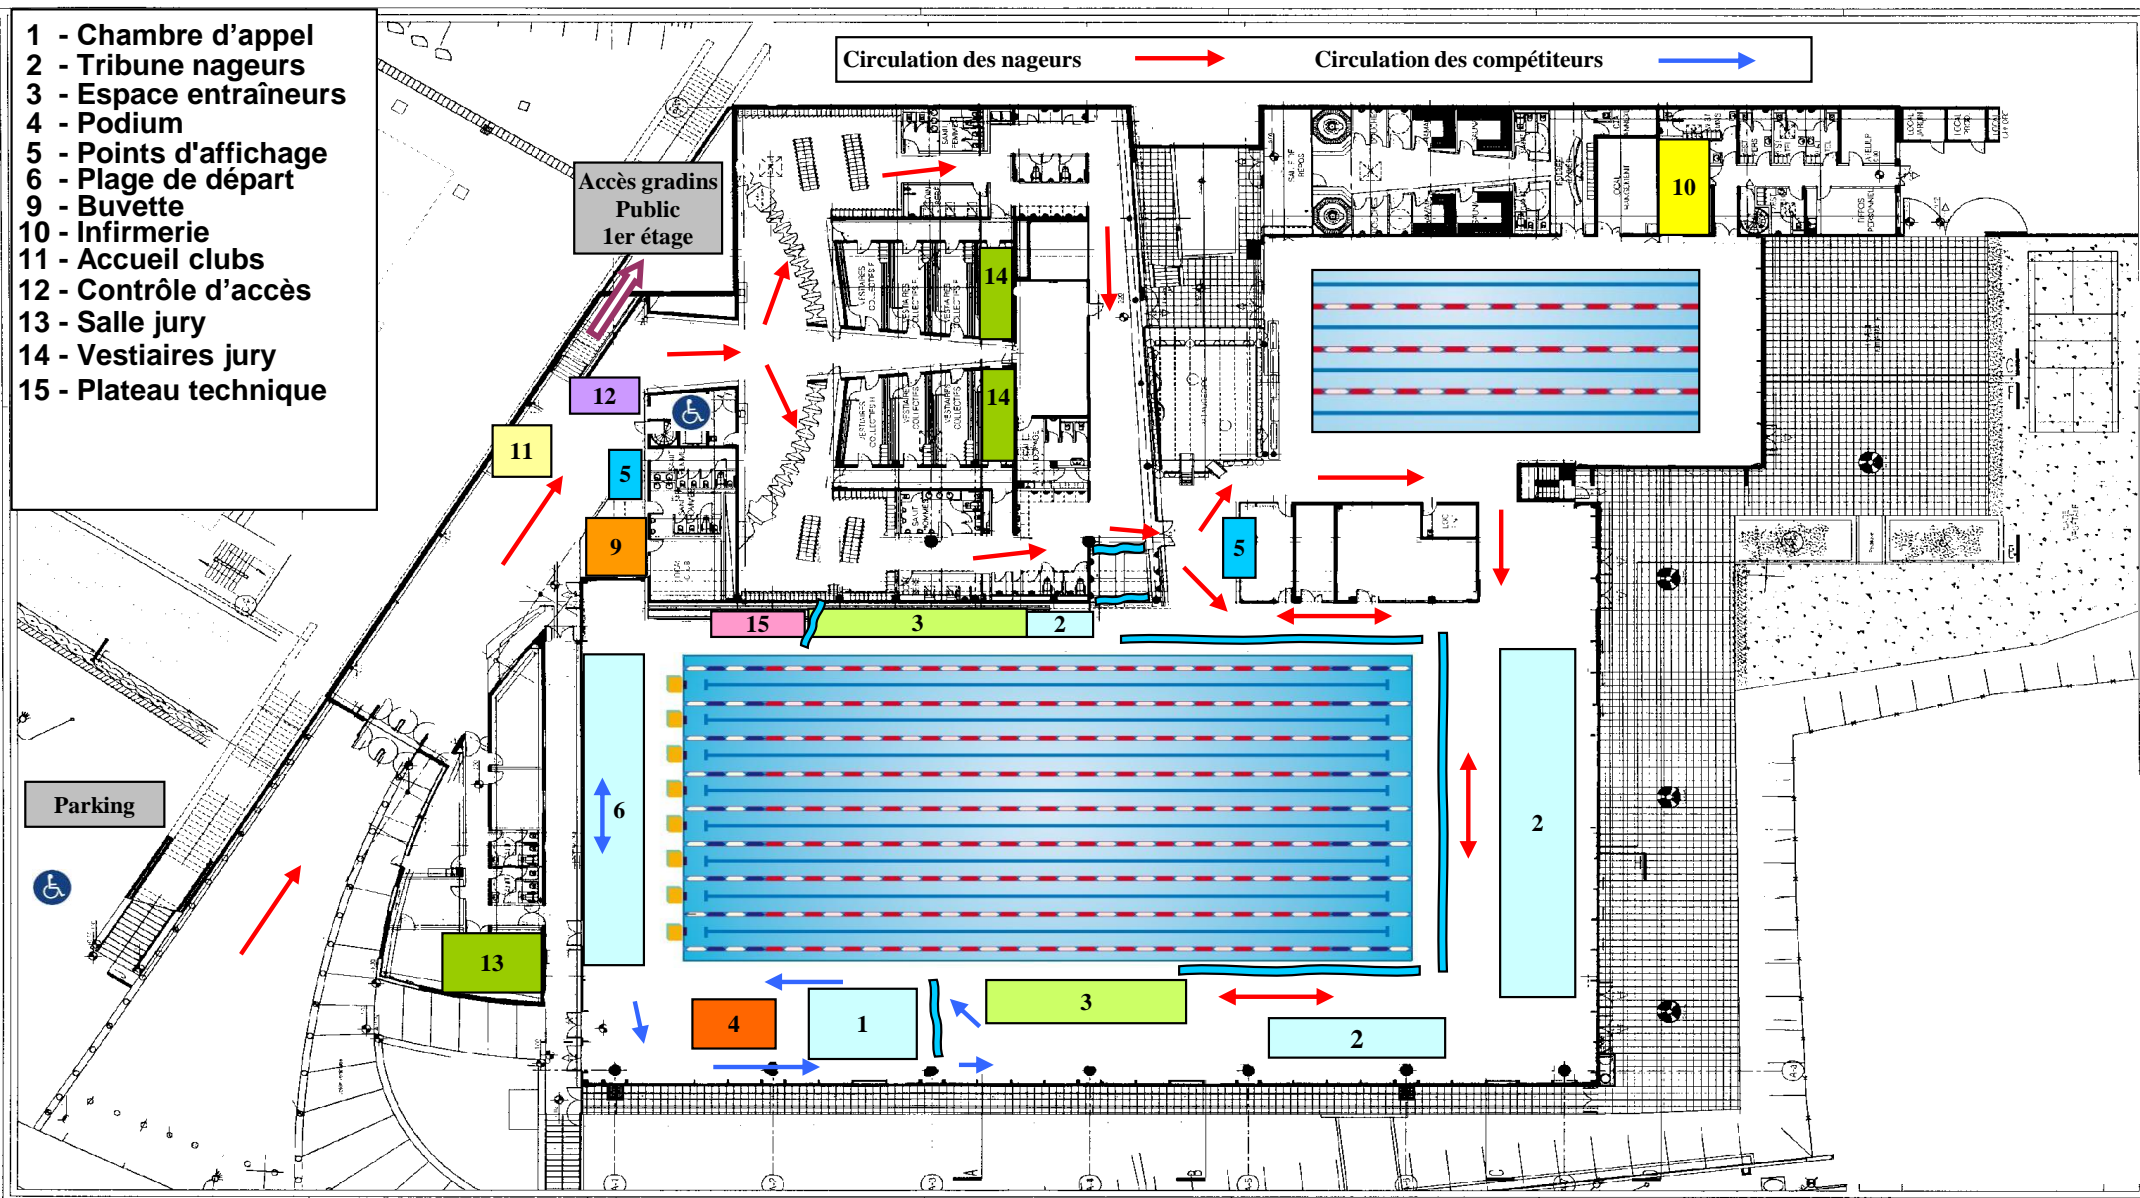

PLAN DU STADE NAUTIQUE DE SAINT RAPHAËL

- 1 - Chambre d'appel
- 2 - Tribune nageurs
- 3 - Espace entraîneurs
- 4 - Podium
- 5 - Points d'affichage
- 6 - Plage de départ
- 9 - Buvette
- 10 - Infirmierie
- 11 - Accueil clubs
- 12 - Contrôle d'accès
- 13 - Salle jury
- 14 - Vestiaires jury
- 15 - Plateau technique

PLAN DU STADE NAUTIQUE DE SAINT RAPHAËL