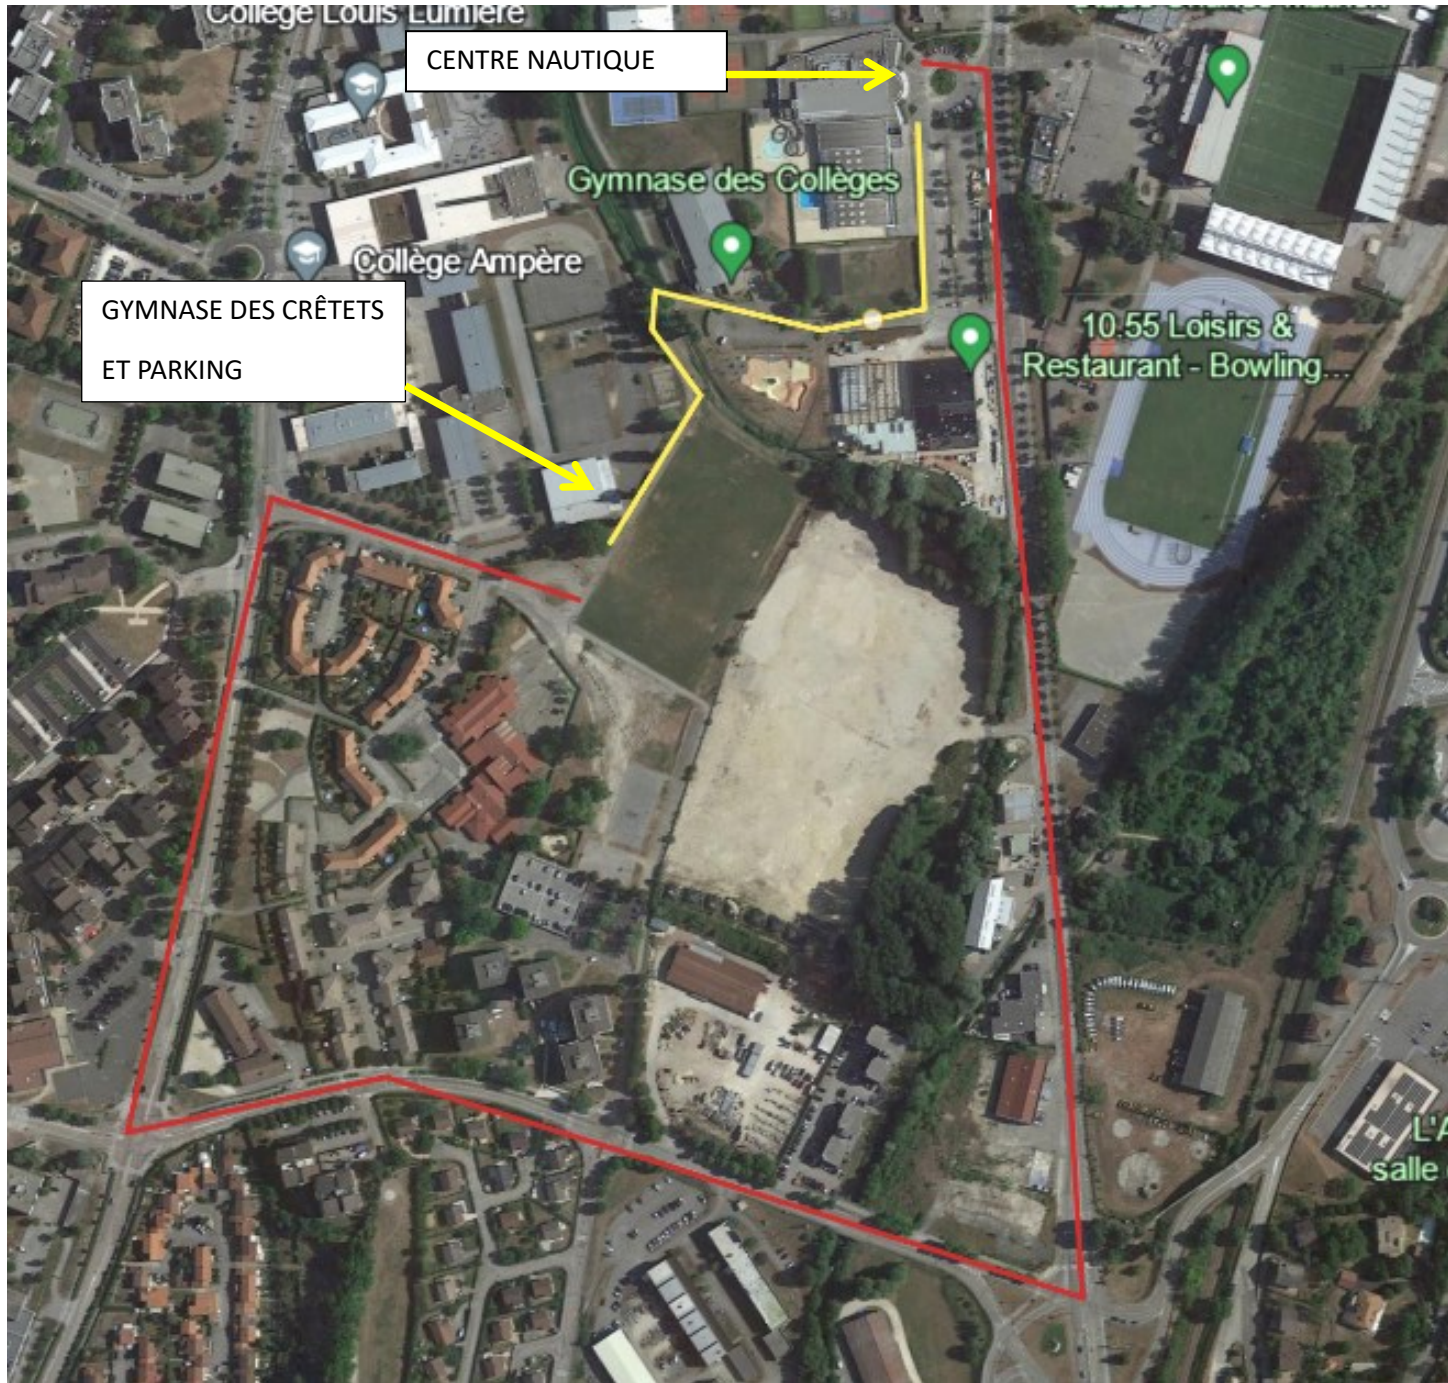

ATTENTION

Samedi 1^{er} décembre , l'US.OYONNAX RUGBY reçoit Bordeaux- Bègles en TOP 14. En conséquence , les parkings devant le centre nautique sont tous fermés et vous devrez stationner au gymnase des Crêtets 41 Rte de la Forge, 01100 Oyonnax situé sur l'arrière du Centre Nautique (**46°15'08"N 5°38'20"E et chemin rouge sur le plan**).Merci de respecter ces consignes car c'est à cette condition que nous avons pu faire cette compétition importante pour vous.Vous viendrez à pied au Centre Nautique (**environ 400 m en suivant le chemin jaune sur le plan**).

Le dimanche parking normal devant le centre nautique.

Collège Louis Lumière

CENTRE NAUTIQUE

Gymnase des Collèges

Collège Ampère

GYMNASSE DES CRÉTETS
ET PARKING

10.55 Loisirs &
Restaurant - Bowling...

L'A
salle